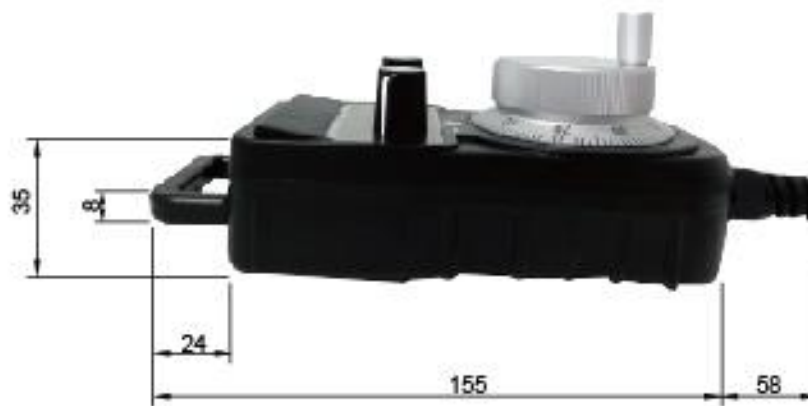

手動脈波產生器

外掛式線控盒

MANUAL PULSE GENERATOR

規格(Specification)

供給電壓(Vcc)	DC4.5~16V(100Pluse)	軸數選擇(Axis)	OFF,X,Y,Z,4
	DC4.5~16V(25Pluse)		OFF,X,Y,Z,4,5,6
	DC5~0.25V(Line-Driver)	追加機能(Option)	ENABLE /STOP
操作盤(Panel)	MPG-MK(4-Axis)	尾端捲線長度(Length)	標準型拉開3米/特殊款5米
	MPG-MR(5-Axis)	產品重量(Weight)	570g
倍率選擇(Feed)	X1,X10,X100	外型尺寸(Size)	(L)155x(W)71x(H)35mm

MPG產品型號說明

RT067-MK2-T-E-S

T	標準型 Standard
E	追加ENABLE功能 Option
S	追加STOP功能 Option
MK2	4軸輸出 (4 AXIS)
MR2	5軸輸出 (5 AXIS)
MX2	6軸輸出 (6 AXIS)
RT067	DC 5~15V
RT068	DC 5~15V
RT069	DC 5V
RT070	DC 5~24V

追加功能(Option)
編號 RT070
code

MANUAL PULSE GENERATOR

單位mm

標準品

含急停品

產品型號

RT - 067

RT - 068

RT - 069