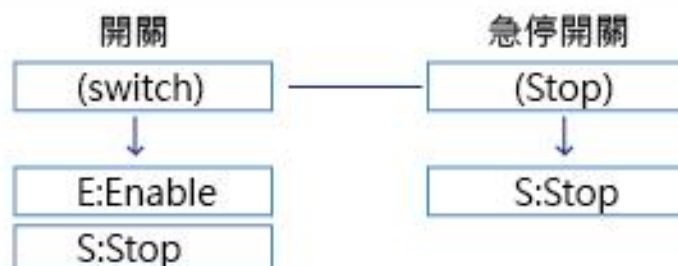

規格(Specification)

供給電壓(Vcc)	DC4.5~16V(100Pluse)	軸數選擇(Axis)	OFF,X,Y,Z,4
	DC4.5~16V(25Pluse)		OFF,X,Y,Z,4,5,6
	DC5~0.25V(Line-Driver)	追加機能(Option)	ENABLE /STOP
操作盤(Panel)	MPG-MK(4-Axis)	尾端捲線長度(Length)	標準型拉開3米/特殊款5米
	MPG-MR(5-Axis)	產品重量(Weight)	570g
倍率選擇(Feed)	X1,X10,X100	外型尺寸(Size)	(L)155x(W)71x(H)35mm

MPG產品型號說明

RT067-MK2-T-E-S

T	標準型 Standard
E	追加ENABLE功能 Option
S	追加STOP功能 Option
MK2	4軸輸出 (4 AXIS)
MR2	5軸輸出 (5 AXIS)
MX2	6軸輸出 (6 AXIS)
RT067	DC 5~15V
RT068	DC 5~15V
RT069	DC 5V
RT070	DC 5~24V

追加功能(Option)
編號 RT070
code