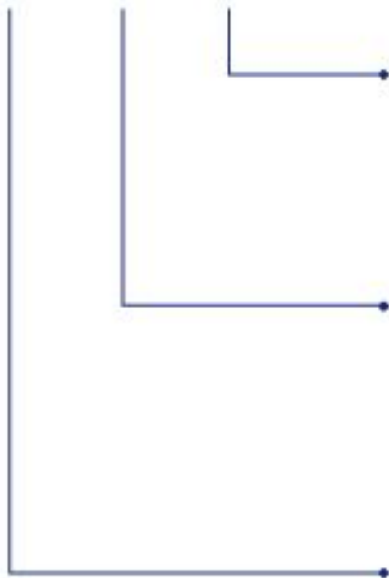

手動脈波產生器

外掛式線控盒

MANUAL PULSE GENERATOR

規格(Specification)

供給電壓(Vcc)	DC4.5~16V(100Pluse)	軸數選擇(Axis)	OFF,X,Y,Z,4
	DC4.5~16V(25Pluse)		OFF,X,Y,Z,4,5,6
	DC5~0.25V(Line-Driver)	追加機能(Option)	ENABLE /STOP
操作盤(Panel)	MPG-MK(4-Axis)	尾端捲線長度(Length)	標準型拉開3米/特殊款5米
	MPG-MR(5-Axis)	產品重量(Weight)	570g
倍率選擇(Feed)	X1,X10,X100	外型尺寸(Size)	(L)155x(W)71x(H)35mm

MPG產品型號說明

RT067-MK2-T-E-S

T	標準型 Standard
E	追加ENABLE功能 Option
S	追加STOP功能 Option
MK2	4軸輸出 (4 AXIS)
MR2	5軸輸出 (5 AXIS)
MX2	6軸輸出 (6 AXIS)
RT067	DC 5~15V
RT068	DC 5~15V
RT069	DC 5V
RT070	DC 5~24V

追加功能(Option)
編號 RT070
code